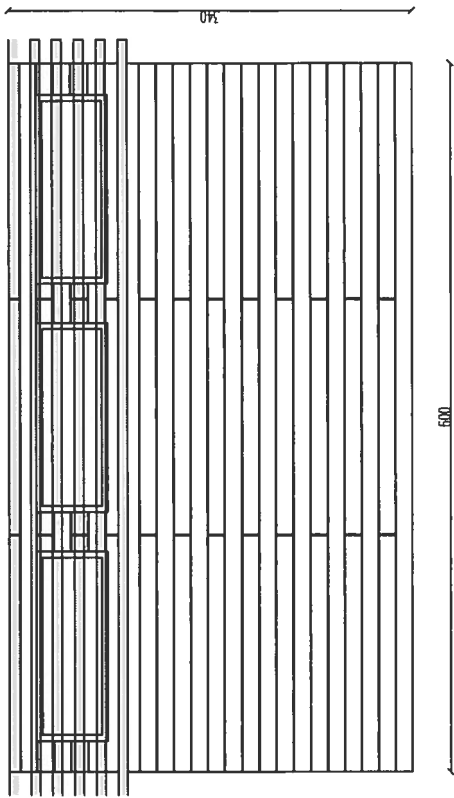

PROSPETTO TIPO LATO LUNGO