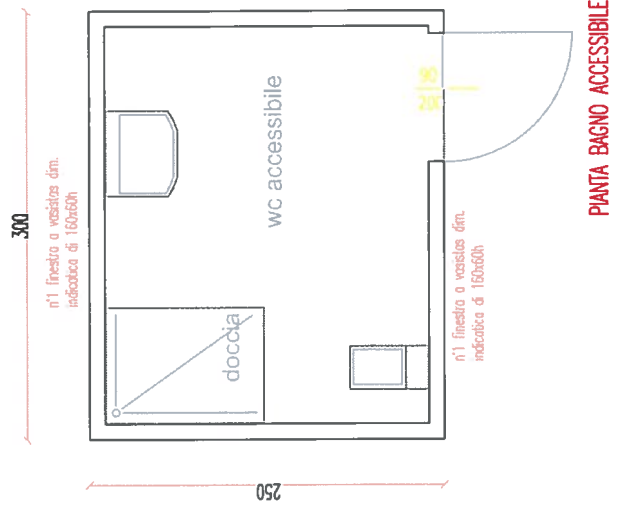

17

18

19

20

24

PIANTA MODULO BAGNI

n°3 finestre a vasistas d.m.
indicata di 160x60h

PIANTA MODULO DOCCE/LAVAGGIO STOVIGLIE

PIANTA MODULO RECEPTION

PROSPETTO TIPO LATO LUNGO

PROSPETTO TIPO LATO CORTO

SEZIONE