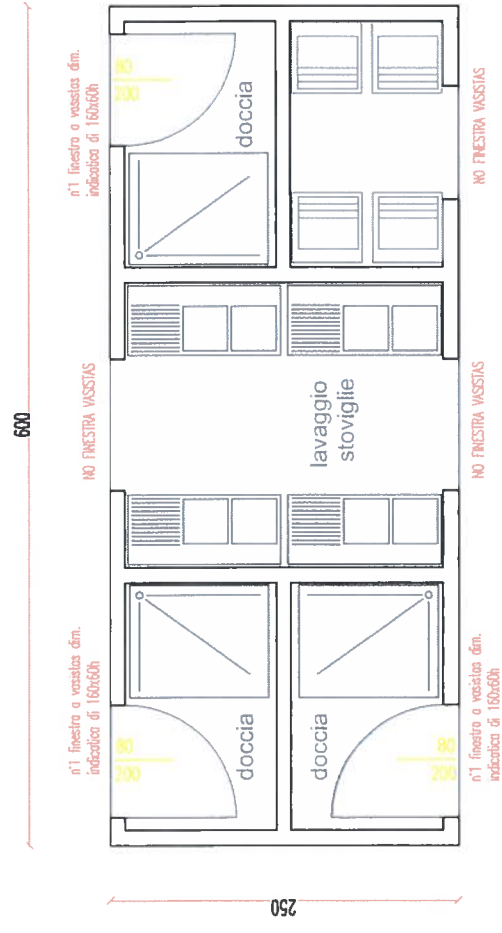

LEGENDA	
	alloggiamento contatori
	colonnina attacchi elettrici
	idrante attacco VVFF
	naspo antincendio

255,7

Entrata

Uscita

Rivestimento recinzione con brise soleil in legno

Schermatura con brise-soleil in legno

8

9

10

11

12

24

20

16

17

18

19

20

24

PIANTA MODULO BAGNI

n°3 finestre a vasistas d.m.
indicata di 160x60h

PIANTA MODULO DOCCE/LAVAGGIO STOVIGLIE

PIANTA MODULO RECEPTION

PROSPETTO TIPO LATO LUNGO

PROSPETTO TIPO LATO CORTO

SEZIONE