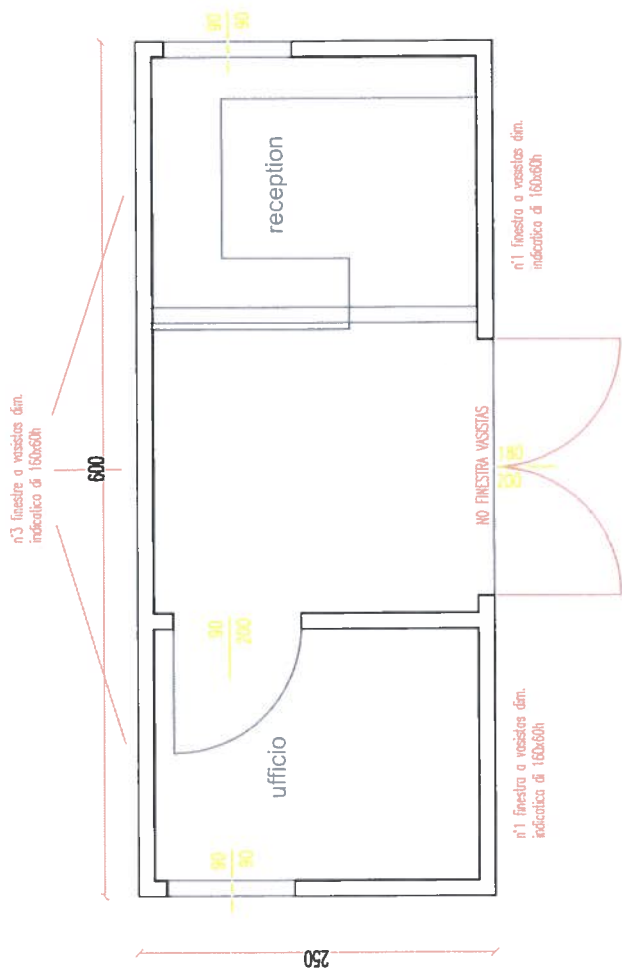

23

19

15

16

17

18

19

20

8

9

10

11

12

24

20

16

17

18

19

20

24

PIANTA MODULO BAGNI

n°3 finestre a vasistas d.m.
indicata di 160x60h

PIANTA MODULO DOCCE/LAVAGGIO STOVIGLIE

PIANTA MODULO RECEPTION

PROSPETTO TIPO LATO LUNGO

PROSPETTO TIPO LATO CORTO

SEZIONE