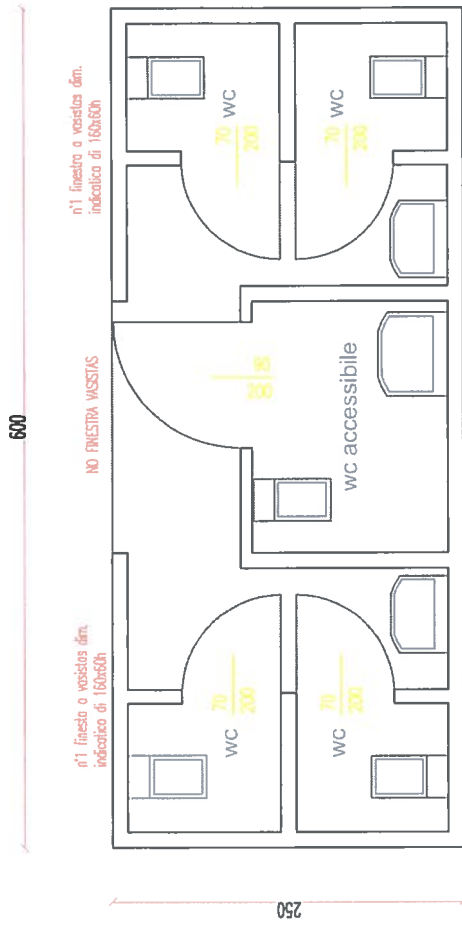

12

22

18

14

15

16

17

18

23

19

15

16

17

18

19

20

8

9

10

11

12

24

20

16

17

18

19

20

24

PIANTA MODULO BAGNI

n°3 finestre a vasistas d.m.
indicata di 160x60h

PIANTA MODULO DOCCE/LAVAGGIO STOVIGLIE