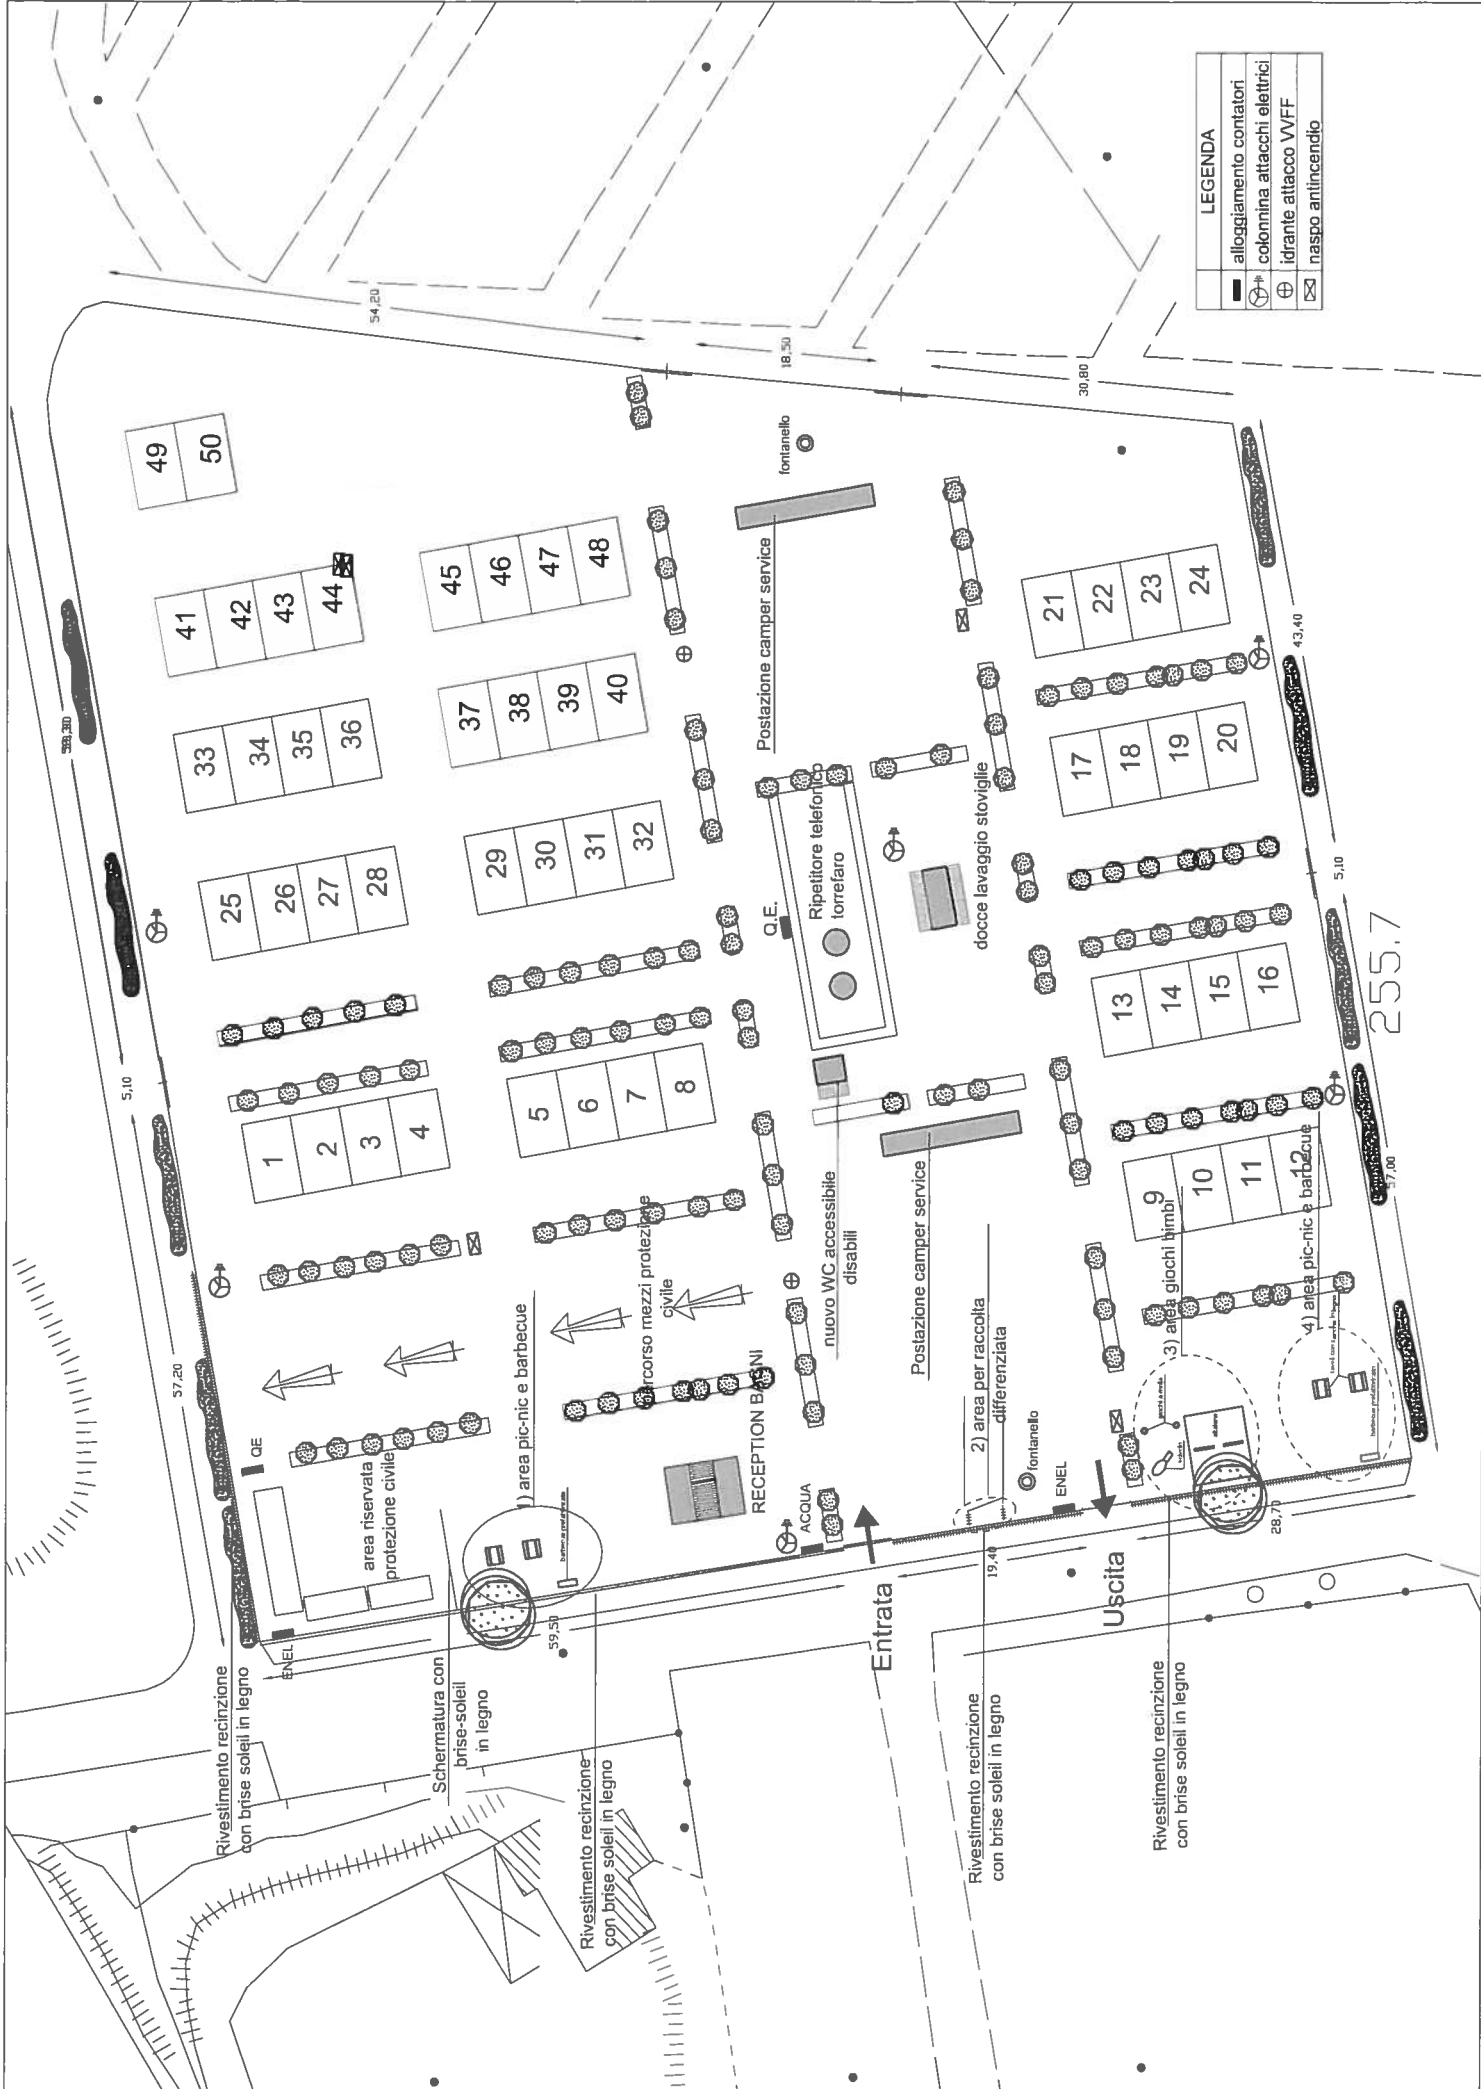

LEGENDA	
	alloggiamento contatori
	colonnina attacchi elettrici
	idrante attacco VVFF
	naspo antincendio

255,7

Entrata

Uscita

Rivestimento recinzione con brise soleil in legno

Schermatura con brise-soleil in legno